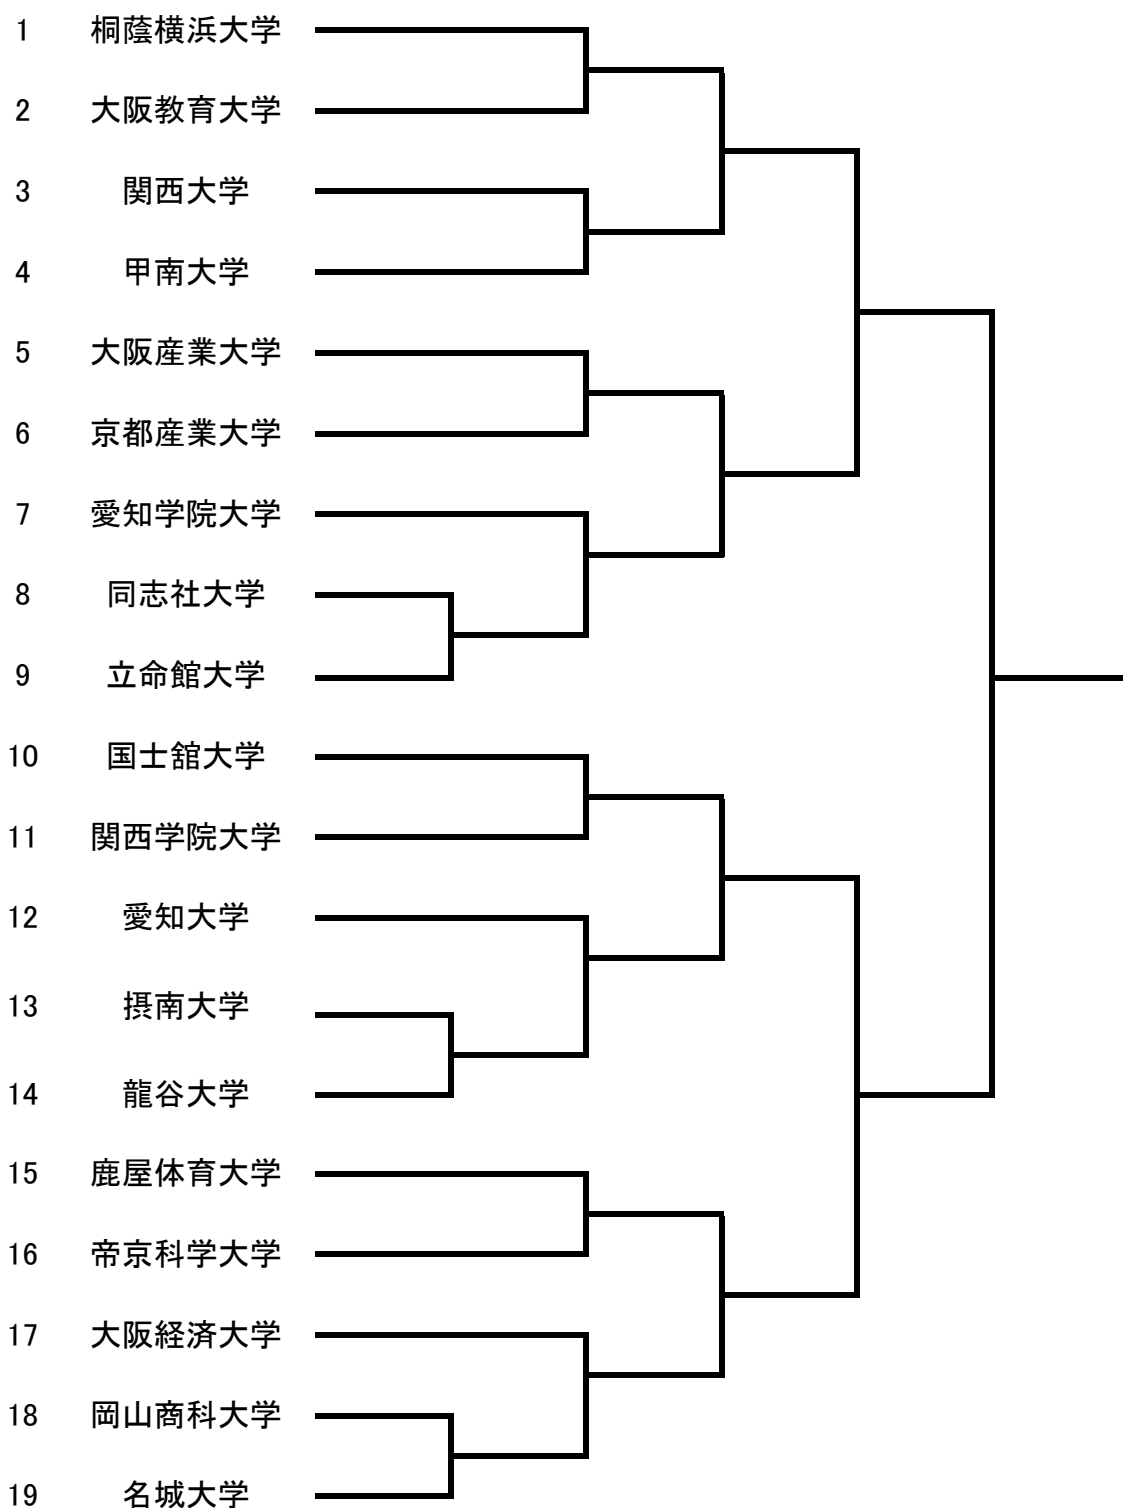

第20回KOBE自他共栄CUP-学生柔道大会-

団体戦 男子7人制 1部 組み合わせ抽選結果

第20回KOBE自他共栄CUP-学生柔道大会-

団体戦 男子7人制 2部 組み合わせ抽選結果

第20回KOBE自他共栄CUP-学生柔道大会-

団体戦 男子5人制 組み合わせ抽選結果

第20回KOBE自他共栄CUP-学生柔道大会-
 団体戦 女子3人制 組み合わせ抽選結果