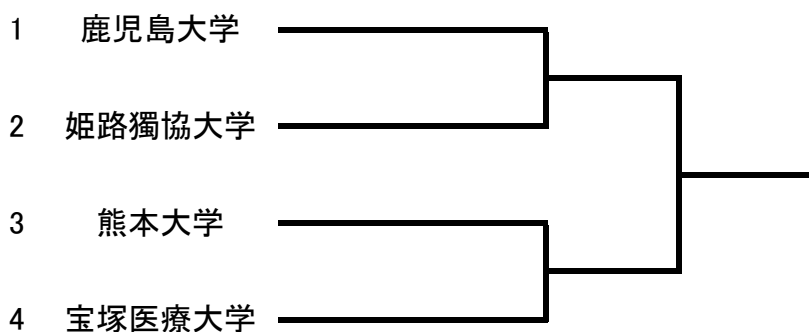

第20回KOBE自他共栄CUP-学生柔道大会-

団体戦 男子7人制 1部 組み合わせ抽選結果

第20回KOBE自他共栄CUP-学生柔道大会-

団体戦 男子7人制 2部 組み合わせ抽選結果

第20回KOBE自他共栄CUP-学生柔道大会-

団体戦 男子5人制 組み合わせ抽選結果

第20回KOBE自他共栄CUP-学生柔道大会-
 団体戦 女子3人制 組み合わせ抽選結果