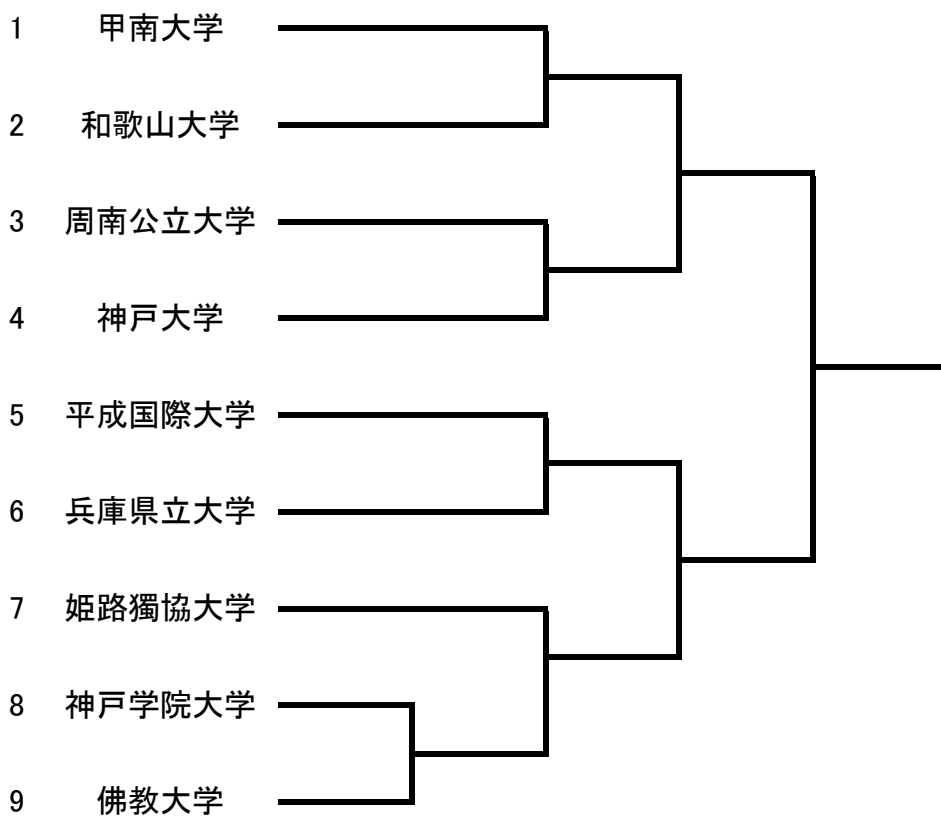

第20回KOBE自他共栄CUP-学生柔道大会-

団体戦 男子7人制 1部 組み合わせ抽選結果

第20回KOBE自他共栄CUP-学生柔道大会-

団体戦 男子7人制 2部 組み合わせ抽選結果

第20回KOBE自他共栄CUP-学生柔道大会-

団体戦 男子5人制 組み合わせ抽選結果

第20回KOBE自他共栄CUP-学生柔道大会-
 団体戦 女子3人制 組み合わせ抽選結果